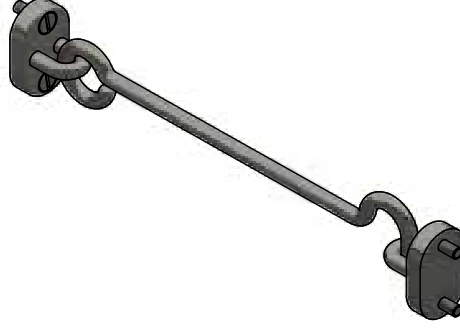

Silindirsiz Çift Taraftan Kulplu Kilit

Silindirli Kilit

Tek Geçiş

Aksesuarlar AO

Silindir

Kapı Kancası Sp

Endüktif Sensörü Açma/
Kapatma

Kontak Sensörünü Açma/
Kapatma