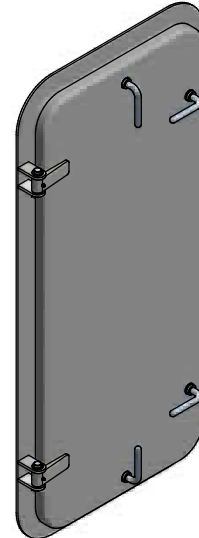

Aksesuarlar

Lumboz
Pencere
Kilit
Çift kanat

Teknik Özellikler

A0

1	Azami Boyutları	800x1850 mm	-
2	Mezarna malzemesi	Çelik	Paslanmaz Çelik
3	Mezarna profili	"L" Çubuk Profilli	-
4	Kapı kanadı profili	Çelik	Paslanmaz Çelik
5	Açılma mekanizması malzeme	Paslanmaz Çelik	-
6	Menteşelerin miktarı	2	-
7	Yalıtım	Kaya Yünü	-
8	Yüzey uygulaması	Boyama	Kumlama + astar kaplama
9	Pencere	Pencere	Lumboz

Ayrıntılar:

A

B

"L" profil iskelete sahip kapı

Teknik Özellikler

Çift kanatlı A0 kapı

1	Azami Boyutları	900x1850 mm	-
2	Mezarna malzemesi	Çelik	Paslanmaz Çelik
3	Mezarna profili	"L" Çubuk Profilli	-
4	Kapı kanadı profili	Çelik	Paslanmaz Çelik
5	Açılma mekanizması malzeme	Paslanmaz Çelik	-
6	Menteşelerin miktarı	2	-
7	Yalıtım	Kaya Yünü	-
8	Yüzey uygulaması	Boyama	Kumlama + astar kaplama
9	Pencere	Pencere	Lumboz

Aksesuarlar AO

Kaynaklı Lumboz

Lumboz Kapađı

Kaynaklı Pencere

Pencere Kapađı

Aksesuarlar A0

Silindirli Çift Taraftan Kulplu Kilit

Manyetik Kilit

Silindirsiz Çift Taraftan Kulplu Kilit

Silindirli Kilit

Tek Geçiş

Aksesuarlar AO

Silindir

Kapı Kancası Sp

Endüktif Sensörü Açma/
Kapatma

Kontak Sensörünü Açma/
Kapatma