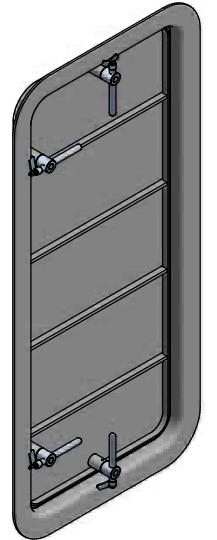

Aksesuarlar

Lumboz
Pencere
Kilit
Çift kanat

Teknik Özellikler

A0

1	Azami Boyutları	800x1850 mm	-
2	Mezarna malzemesi	Çelik	Paslanmaz Çelik
3	Mezarna profili	"L" Çubuk Profilli	-
4	Kapı kanadı profili	Çelik	Paslanmaz Çelik
5	Açılma mekanizması malzeme	Paslanmaz Çelik	-
6	Menteşelerin miktarı	2	-
7	Yalıtım	Kaya Yünü	-
8	Yüzey uygulaması	Boyama	Kumlama + astar kaplama
9	Pencere	Pencere	Lumboz

Ayrıntılar:

A

B

"L" profil iskelete sahip kapı

Teknik Özellikler

Çift kanatlı A0 kapı

1	Azami Boyutları	900x1850 mm	-
2	Mezarna malzemesi	Çelik	Paslanmaz Çelik
3	Mezarna profili	"L" Çubuk Profilli	-
4	Kapı kanadı profili	Çelik	Paslanmaz Çelik
5	Açılma mekanizması malzeme	Paslanmaz Çelik	-
6	Menteşelerin miktarı	2	-
7	Yalıtım	Kaya Yünü	-
8	Yüzey uygulaması	Boyama	Kumlama + astar kaplama
9	Pencere	Pencere	Lumboz

Aksesuarlar AO

Kaynaklı Lumboz

Lumboz Kapađı

Kaynaklı Pencere

Pencere Kapađı

Aksesuarlar A0

Silindirli Çift Taraftan Kulplu Kilit

Manyetik Kilit

Silindirsiz Çift Taraftan Kulplu Kilit

Silindirli Kilit

Tek Geçiş

Aksesuarlar AO

Silindir

Kapı Kancası Sp

Endüktif Sensörü Açma/
Kapatma

Kontak Sensörünü Açma/
Kapatma