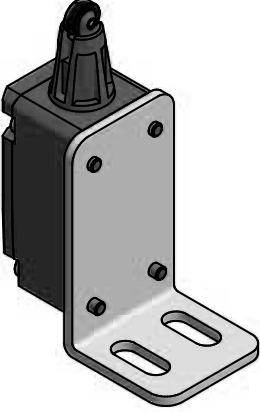

Silindirsiz Çift Taraftan Kulplu Kilit

Silindirli Kilit

Tek Geçiş

Aksesuarlar AO

Silindir

Kapı Kancası Sp

Endüktif Sensörü Açma/
Kapatma

Kontak Sensörünü Açma/
Kapatma