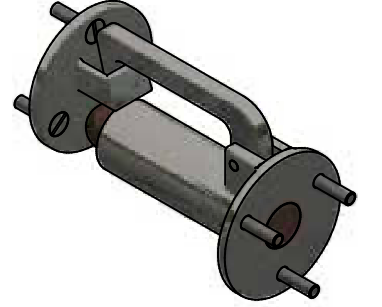

Aksesuarlar AO

Kaynaklı Lumboz

Lumboz Kapađı

Kaynaklı Pencere

Pencere Kapađı

Aksesuarlar A0

Silindirli Çift Taraftan Kulplu Kilit

Manyetik Kilit

Silindirsiz Çift Taraftan Kulplu Kilit

Silindirli Kilit

Tek Geçiş

Aksesuarlar AO

Silindir

Kapı Kancası Sp

Endüktif Sensörü Açma/
Kapatma

Kontak Sensörünü Açma/
Kapatma

İçeriden Manüel Kilitleme

Kapı Kancası Sw

Asma Kilit Keleçesi

Kapı Kapatıcı