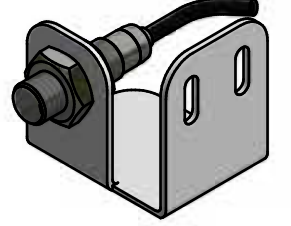

Silindirsiz Çift Taraftan Kulplu Kilit

Silindirli Kilit

Tek Geçiş

Aksesuarlar AO

Silindir

Kapı Kancası Sp

Endüktif Sensörü Açma/
Kapatma

Kontak Sensörünü Açma/
Kapatma