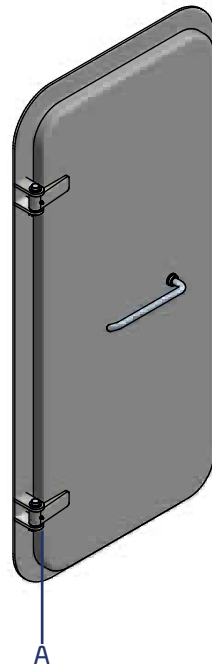

Belgelerimize göre azami boyutu: CO (Net Açıklık) = 800 x 1850mm (genişlik x yükseklik).

Kilit Sistemi

Tek bir kolda merkezileştirilmiş kapatma mandalları.

Malzemeler

Paslanmaz çelik
İnoks
EPDM (Etilen Propilen Diyen Monomer)

Aksesuarlar

Lumboz
Pencere
Kilit
Çift kanat

Teknik Özellikler

A0

1	Azami Boyutları	800x1850 mm	-
2	Mezarna malzemesi	Çelik	Paslanmaz Çelik
3	Mezarna profili	"L" Çubuk Profilli	-
4	Kapı kanadı profili	Çelik	Paslanmaz Çelik
5	Açılma mekanizması malzeme	Paslanmaz Çelik	-
6	Menteşelerin miktarı	2	-
7	Yalıtım	Kaya Yünü	-
8	Yüzey uygulaması	Boyama	Kumlama + astar kaplama
9	Pencere	Pencere	Lumboz

Ayrıntılar:

A

B

"L" profil iskelete sahip kapı

Teknik Özellikler

Çift kanatlı A0 kapı

1	Azami Boyutları	900x1850 mm	-
2	Mezarna malzemesi	Çelik	Paslanmaz Çelik
3	Mezarna profili	"L" Çubuk Profilli	-
4	Kapı kanadı profili	Çelik	Paslanmaz Çelik
5	Açılma mekanizması malzeme	Paslanmaz Çelik	-
6	Menteşelerin miktarı	2	-
7	Yalıtım	Kaya Yünü	-
8	Yüzey uygulaması	Boyama	Kumlama + astar kaplama
9	Pencere	Pencere	Lumboz

Aksesuarlar AO

Kaynaklı Lumboz

Lumboz Kapađı

Kaynaklı Pencere

Pencere Kapađı

Aksesuarlar A0

Silindirli Çift Taraftan Kulplu Kilit

Manyetik Kilit