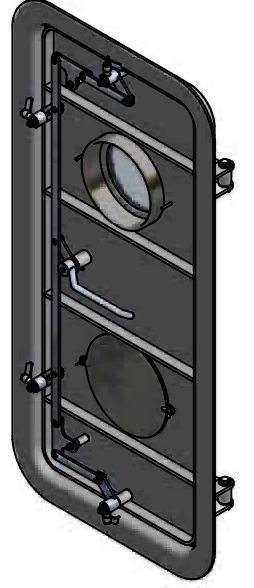

Belgelerimize göre azami boyutu: CO (Net Açıklık) = 800 x 1850mm (genişlik x yükseklik).

Kilit Sistemi

Tek bir kolda merkezileştirilmiş kapatma mandalları.

Malzemeler

Paslanmaz çelik
İnoks
EPDM (Etilen Propilen Diyen Monomer)

Aksesuarlar

Lumboz
Pencere
Kilit
Çift kanat

Teknik Özellikler

A0

1	Azami Boyutları	800x1850 mm	-
2	Mezarna malzemesi	Çelik	Paslanmaz Çelik
3	Mezarna profili	"L" Çubuk Profilli	-
4	Kapı kanadı profili	Çelik	Paslanmaz Çelik
5	Açılma mekanizması malzeme	Paslanmaz Çelik	-
6	Menteşelerin miktarı	2	-
7	Yalıtım	Kaya Yünü	-
8	Yüzey uygulaması	Boyama	Kumlama + astar kaplama
9	Pencere	Pencere	Lumboz

Ayrıntılar:

A

B

"L" profil iskelete sahip kapı

Teknik Özellikler

Çift kanatlı A0 kapı

1	Azami Boyutları	900x1850 mm	-
2	Mezarna malzemesi	Çelik	Paslanmaz Çelik
3	Mezarna profili	"L" Çubuk Profilli	-
4	Kapı kanadı profili	Çelik	Paslanmaz Çelik
5	Açılma mekanizması malzeme	Paslanmaz Çelik	-
6	Menteşelerin miktarı	2	-
7	Yalıtım	Kaya Yünü	-
8	Yüzey uygulaması	Boyama	Kumlama + astar kaplama
9	Pencere	Pencere	Lumboz

Aksesuarlar AO

Kaynaklı Lumboz

Lumboz Kapađı

Kaynaklı Pencere

Pencere Kapađı

Aksesuarlar A0

Silindirli Çift Taraftan Kulplu Kilit

Manyetik Kilit