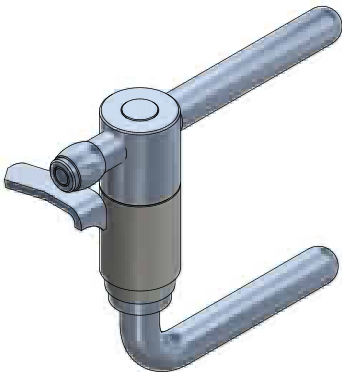

Ayrıntılar:

A

B

"L" profil iskelete sahip kapı

Teknik Özellikler

Çift kanatlı A0 kapı

1	Azami Boyutları	900x1850 mm	-
2	Mezarna malzemesi	Çelik	Paslanmaz Çelik
3	Mezarna profili	"L" Çubuk Profilli	-
4	Kapı kanadı profili	Çelik	Paslanmaz Çelik
5	Açılma mekanizması malzeme	Paslanmaz Çelik	-
6	Menteşelerin miktarı	2	-
7	Yalıtım	Kaya Yünü	-
8	Yüzey uygulaması	Boyama	Kumlama + astar kaplama
9	Pencere	Pencere	Lumboz

Aksesuarlar AO

Kaynaklı Lumboz

Lumboz Kapađı

Kaynaklı Pencere

Pencere Kapađı

Aksesuarlar A0

Silindirli Çift Taraftan Kulplu Kilit

Manyetik Kilit

Silindirsiz Çift Taraftan Kulplu Kilit

Silindirli Kilit

Tek Geçiş

Aksesuarlar AO

Silindir

Kapı Kancası Sp

Endüktif Sensörü Açma/
Kapatma

Kontak Sensörünü Açma/
Kapatma