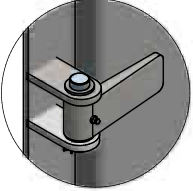

Aksesuarlar

Lumboz
Pencere
Kilit
Çift kanat

Teknik Özellikler

A0

1	Azami Boyutları	800x1850 mm	-
2	Mezarna malzemesi	Çelik	Paslanmaz Çelik
3	Mezarna profili	"L" Çubuk Profilli	-
4	Kapı kanadı profili	Çelik	Paslanmaz Çelik
5	Açılma mekanizması malzeme	Paslanmaz Çelik	-
6	Menteşelerin miktarı	2	-
7	Yalıtım	Kaya Yünü	-
8	Yüzey uygulaması	Boyama	Kumlama + astar kaplama
9	Pencere	Pencere	Lumboz

Ayrıntılar:

A

B

"L" profil iskelete sahip kapı

Teknik Özellikler

Çift kanatlı A0 kapı

1	Azami Boyutları	900x1850 mm	-
2	Mezarna malzemesi	Çelik	Paslanmaz Çelik
3	Mezarna profili	"L" Çubuk Profilli	-
4	Kapı kanadı profili	Çelik	Paslanmaz Çelik
5	Açılma mekanizması malzeme	Paslanmaz Çelik	-
6	Menteşelerin miktarı	2	-
7	Yalıtım	Kaya Yünü	-
8	Yüzey uygulaması	Boyama	Kumlama + astar kaplama
9	Pencere	Pencere	Lumboz