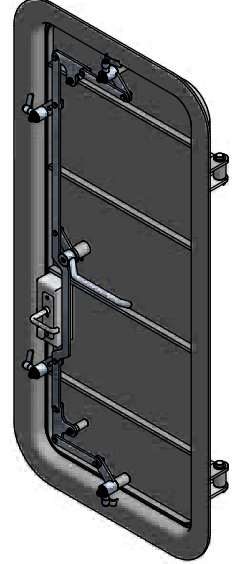

Aksesuarlar

Lumboz
Pencere
Kilit
Çift kanat

Teknik Özellikler

A0

1	Azami Boyutları	800x1850 mm	-
2	Mezarna malzemesi	Çelik	Paslanmaz Çelik
3	Mezarna profili	"L" Çubuk Profilli	-
4	Kapı kanadı profili	Çelik	Paslanmaz Çelik
5	Açılma mekanizması malzeme	Paslanmaz Çelik	-
6	Menteşelerin miktarı	2	-
7	Yalıtım	Kaya Yünü	-
8	Yüzey uygulaması	Boyama	Kumlama + astar kaplama
9	Pencere	Pencere	Lumboz

Ayrıntılar:

A

B

"L" profil iskelete sahip kapı

Teknik Özellikler

Çift kanatlı A0 kapı

1	Azami Boyutları	900x1850 mm	-
2	Mezarna malzemesi	Çelik	Paslanmaz Çelik
3	Mezarna profili	"L" Çubuk Profilli	-
4	Kapı kanadı profili	Çelik	Paslanmaz Çelik
5	Açılma mekanizması malzeme	Paslanmaz Çelik	-
6	Menteşelerin miktarı	2	-
7	Yalıtım	Kaya Yünü	-
8	Yüzey uygulaması	Boyama	Kumlama + astar kaplama
9	Pencere	Pencere	Lumboz

Aksesuarlar AO

Kaynaklı Lumboz

Lumboz Kapađı

Kaynaklı Pencere

Pencere Kapađı

Aksesuarlar A0

Silindirli Çift Taraftan Kulplu Kilit

Manyetik Kilit

Silindirsiz Çift Taraftan Kulplu Kilit

Silindirli Kilit

Tek Geçiş

Aksesuarlar AO

Silindir

Kapı Kancası Sp

Endüktif Sensörü Açma/
Kapatma

Kontak Sensörünü Açma/
Kapatma