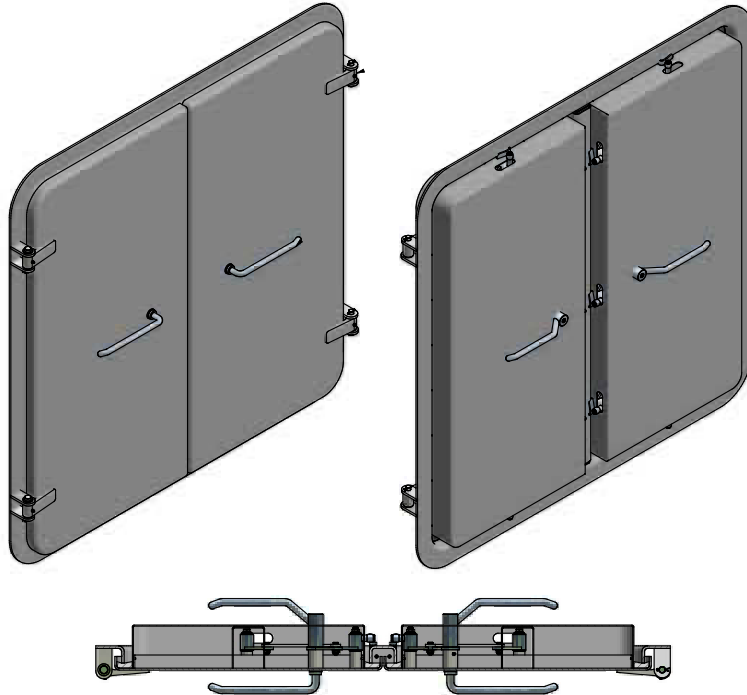

Aksesuarlar

Lumboz
Pencere
Kilit
Çift kanat

Teknik Özellikler

A0

1	Azami Boyutları	800x1850 mm	-
2	Mezarna malzemesi	Çelik	Paslanmaz Çelik
3	Mezarna profili	"L" Çubuk Profilli	-
4	Kapı kanadı profili	Çelik	Paslanmaz Çelik
5	Açılma mekanizması malzeme	Paslanmaz Çelik	-
6	Menteşelerin miktarı	2	-
7	Yalıtım	Kaya Yünü	-
8	Yüzey uygulaması	Boyama	Kumlama + astar kaplama
9	Pencere	Pencere	Lumboz

Ayrıntılar:

A

B

"L" profil iskelete sahip kapı

Teknik Özellikler

Çift kanatlı A0 kapı

1	Azami Boyutları	900x1850 mm	-
2	Mezarna malzemesi	Çelik	Paslanmaz Çelik
3	Mezarna profili	"L" Çubuk Profilli	-
4	Kapı kanadı profili	Çelik	Paslanmaz Çelik
5	Açılma mekanizması malzeme	Paslanmaz Çelik	-
6	Menteşelerin miktarı	2	-
7	Yalıtım	Kaya Yünü	-
8	Yüzey uygulaması	Boyama	Kumlama + astar kaplama
9	Pencere	Pencere	Lumboz