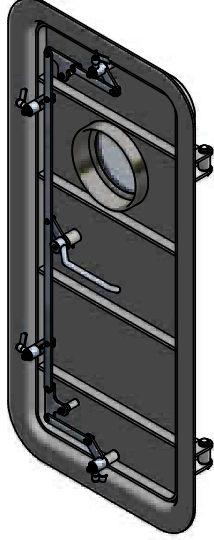

Belgelerimize göre azami boyutu: CO (Net Açıklık) = 800 x 1850mm (genişlik x yükseklik).

Kilit Sistemi

Tek bir kolda merkezileştirilmiş kapatma mandalları.

Malzemeler

Paslanmaz çelik
İnoks
EPDM (Etilen Propilen Diyen Monomer)

Aksesuarlar

Lumboz
Pencere
Kilit
Çift kanat

Teknik Özellikler

A0

1	Azami Boyutları	800x1850 mm	-
2	Mezarna malzemesi	Çelik	Paslanmaz Çelik
3	Mezarna profili	"L" Çubuk Profilli	-
4	Kapı kanadı profili	Çelik	Paslanmaz Çelik
5	Açılma mekanizması malzeme	Paslanmaz Çelik	-
6	Menteşelerin miktarı	2	-
7	Yalıtım	Kaya Yünü	-
8	Yüzey uygulaması	Boyama	Kumlama + astar kaplama
9	Pencere	Pencere	Lumboz

Ayrıntılar:

A

B

"L" profil iskelete sahip kapı

Teknik Özellikler

Çift kanatlı A0 kapı

1	Azami Boyutları	900x1850 mm	-
2	Mezarna malzemesi	Çelik	Paslanmaz Çelik
3	Mezarna profili	"L" Çubuk Profilli	-
4	Kapı kanadı profili	Çelik	Paslanmaz Çelik
5	Açılma mekanizması malzeme	Paslanmaz Çelik	-
6	Menteşelerin miktarı	2	-
7	Yalıtım	Kaya Yünü	-
8	Yüzey uygulaması	Boyama	Kumlama + astar kaplama
9	Pencere	Pencere	Lumboz

Aksesuarlar AO

Kaynaklı Lumboz

Lumboz Kapađı

Kaynaklı Pencere

Pencere Kapađı

Aksesuarlar A0

Silindirli Çift Taraftan Kulplu Kilit

Manyetik Kilit