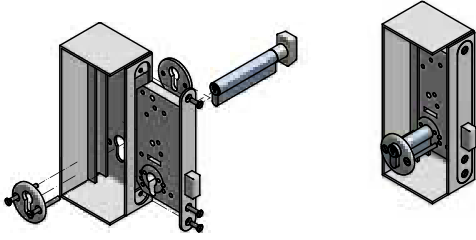

Ayrıntılar:

A

B

"L" profil iskelete sahip kapı

Teknik Özellikler

Çift kanatlı A0 kapı

1	Azami Boyutları	900x1850 mm	-
2	Mezarna malzemesi	Çelik	Paslanmaz Çelik
3	Mezarna profili	"L" Çubuk Profilli	-
4	Kapı kanadı profili	Çelik	Paslanmaz Çelik
5	Açılma mekanizması malzeme	Paslanmaz Çelik	-
6	Menteşelerin miktarı	2	-
7	Yalıtım	Kaya Yünü	-
8	Yüzey uygulaması	Boyama	Kumlama + astar kaplama
9	Pencere	Pencere	Lumboz

Aksesuarlar AO

Kaynaklı Lumboz

Lumboz Kapađı

Kaynaklı Pencere

Pencere Kapađı

Aksesuarlar A0

Silindirli Çift Taraftan Kulplu Kilit

Manyetik Kilit

Silindirsiz Çift Taraftan Kulplu Kilit

Silindirli Kilit

Tek Geçiş

Aksesuarlar AO

Silindir

Kapı Kancası Sp

Endüktif Sensörü Açma/
Kapatma

Kontak Sensörünü Açma/
Kapatma