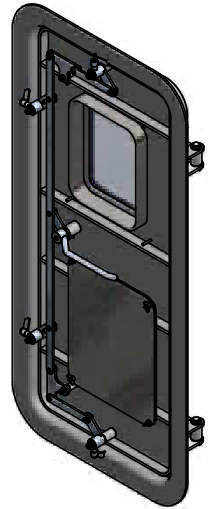

Aksesuarlar

Lumboz
Pencere
Kilit
Çift kanat

Teknik Özellikler

A0

1	Azami Boyutları	800x1850 mm	-
2	Mezarna malzemesi	Çelik	Paslanmaz Çelik
3	Mezarna profili	"L" Çubuk Profilli	-
4	Kapı kanadı profili	Çelik	Paslanmaz Çelik
5	Açılma mekanizması malzeme	Paslanmaz Çelik	-
6	Menteşelerin miktarı	2	-
7	Yalıtım	Kaya Yünü	-
8	Yüzey uygulaması	Boyama	Kumlama + astar kaplama
9	Pencere	Pencere	Lumboz

Ayrıntılar:

A

B

"L" profil iskelete sahip kapı

Teknik Özellikler

Çift kanatlı A0 kapı

1	Azami Boyutları	900x1850 mm	-
2	Mezarna malzemesi	Çelik	Paslanmaz Çelik
3	Mezarna profili	"L" Çubuk Profilli	-
4	Kapı kanadı profili	Çelik	Paslanmaz Çelik
5	Açılma mekanizması malzeme	Paslanmaz Çelik	-
6	Menteşelerin miktarı	2	-
7	Yalıtım	Kaya Yünü	-
8	Yüzey uygulaması	Boyama	Kumlama + astar kaplama
9	Pencere	Pencere	Lumboz

Aksesuarlar AO

Kaynaklı Lumboz

Lumboz Kapađı

Kaynaklı Pencere

Pencere Kapađı

Aksesuarlar A0

Silindirli Çift Taraftan Kulplu Kilit

Manyetik Kilit

Silindirsiz Çift Taraftan Kulplu Kilit

Silindirli Kilit

Tek Geçiş

Aksesuarlar AO

Silindir

Kapı Kancası Sp

Endüktif Sensörü Açma/
Kapatma

Kontak Sensörünü Açma/
Kapatma