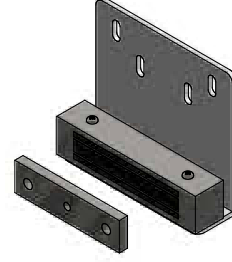

Ayrıntılar:

A

B

"L" profil iskelete sahip kapı

Teknik Özellikler

Çift kanatlı A0 kapı

1	Azami Boyutları	900x1850 mm	-
2	Mezarna malzemesi	Çelik	Paslanmaz Çelik
3	Mezarna profili	"L" Çubuk Profilli	-
4	Kapı kanadı profili	Çelik	Paslanmaz Çelik
5	Açılma mekanizması malzeme	Paslanmaz Çelik	-
6	Menteşelerin miktarı	2	-
7	Yalıtım	Kaya Yünü	-
8	Yüzey uygulaması	Boyama	Kumlama + astar kaplama
9	Pencere	Pencere	Lumboz

Aksesuarlar AO

Kaynaklı Lumboz

Lumboz Kapađı

Kaynaklı Pencere

Pencere Kapađı

Aksesuarlar A0

Silindirli Çift Taraftan Kulplu Kilit

Manyetik Kilit

Silindirsiz Çift Taraftan Kulplu Kilit

Silindirli Kilit

Tek Geçiş

Aksesuarlar AO

Silindir

Kapı Kancası Sp

Endüktif Sensörü Açma/
Kapatma

Kontak Sensörünü Açma/
Kapatma