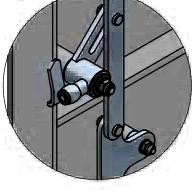

Aksesuarlar

Lumboz
Pencere
Kilit
Çift kanat

Teknik Özellikler

A0

1	Azami Boyutları	800x1850 mm	-
2	Mezarna malzemesi	Çelik	Paslanmaz Çelik
3	Mezarna profili	"L" Çubuk Profilli	-
4	Kapı kanadı profili	Çelik	Paslanmaz Çelik
5	Açılma mekanizması malzeme	Paslanmaz Çelik	-
6	Menteşelerin miktarı	2	-
7	Yalıtım	Kaya Yünü	-
8	Yüzey uygulaması	Boyama	Kumlama + astar kaplama
9	Pencere	Pencere	Lumboz

Ayrıntılar:

A

B

"L" profil iskelete sahip kapı

Teknik Özellikler

Çift kanatlı A0 kapı

1	Azami Boyutları	900x1850 mm	-
2	Mezarna malzemesi	Çelik	Paslanmaz Çelik
3	Mezarna profili	"L" Çubuk Profilli	-
4	Kapı kanadı profili	Çelik	Paslanmaz Çelik
5	Açılma mekanizması malzeme	Paslanmaz Çelik	-
6	Menteşelerin miktarı	2	-
7	Yalıtım	Kaya Yünü	-
8	Yüzey uygulaması	Boyama	Kumlama + astar kaplama
9	Pencere	Pencere	Lumboz