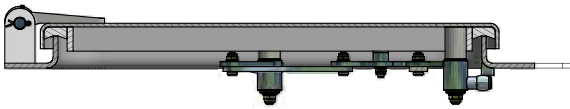

B

"L" profil iskelete sahip kapı